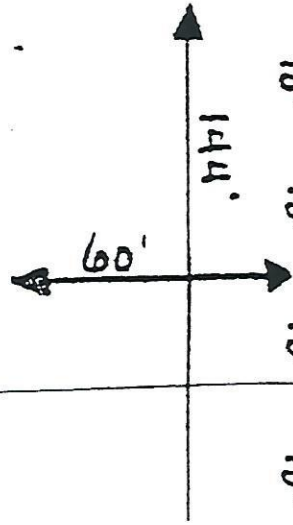

# SHEEP BARN

53	54	55	56	57	58	59	60	61	62	63	64	65
Rene Custom works						Tom Dahl						
Dan's custom						Nagasic						
78	77	76	75	74	73	72	71	70	69	68	67	66
79	80	81	82	83	84	85	86	87	88	89	90	91
DO NOT BLOCK						(20) mid w oest Parts -						
LA cycle						98	97	96	95	94	93	92