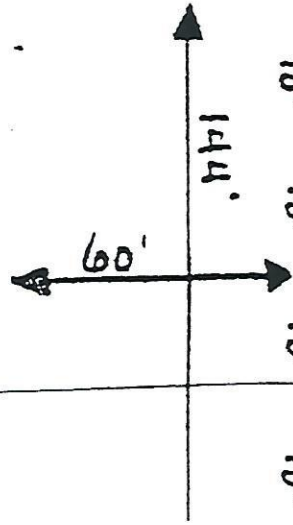

SHEEP SHEEDS

FRONT GATE

53	54	55	56	57	58	59	60	61	62	63	64	65
Rene Custom works						Tom Dahl						
Dan's Custom						Nagasic						
78	77	76	75	74	73	72	71	70	69	68	67	66
79	80	81	82	83	84	85	86	87	88	89	90	91
DO NOT BLOCK						(20) mid west Parts -						
LA cycle						98	97	96	95	94	93	92
104	103	102	101	100	99							